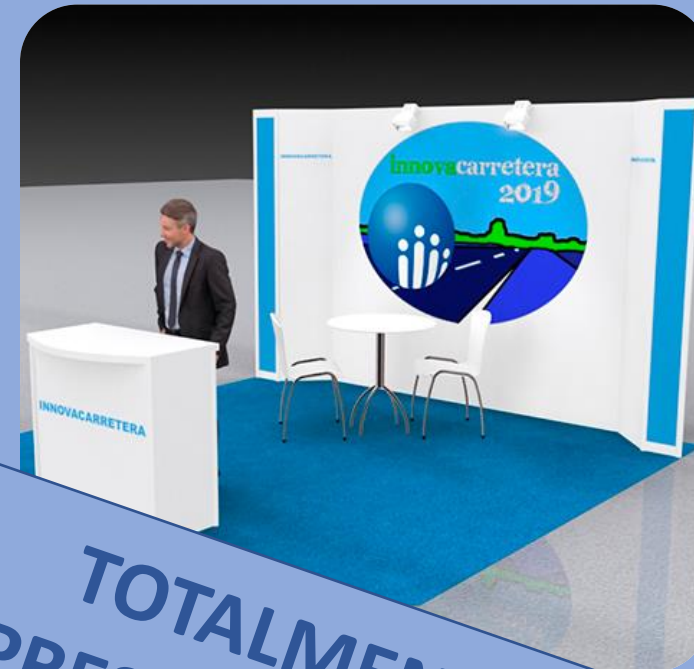

¿Cómo participar?

¿Tu organización quiere tener un espacio en la N@ve Boetticher?

Tienes **4** posibilidades:

Propuesta de Stands Pequeños

- Medidas: 2x2m.
- 1 Mesa alta de cóctel.
- 1 Foco Led 4000 Lúmenes.

**TOTALMENTE
PRESONALIZABLE**

Incluido en el precio

Propuesta de Stands Grandes

- Medidas: 4x3 m
- 1 Mostrador de recepción cubierto con Foam impreso para personalización.
- 1 Mesa baja.

**TOTALMENTE
PERSONALIZABLE**
Incluido en el precio