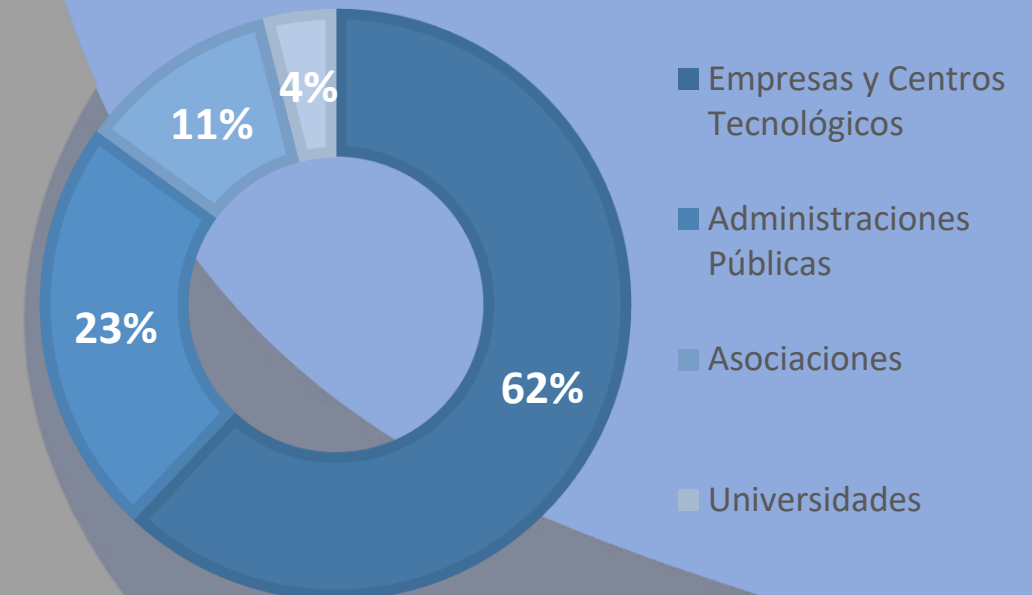

Cifras #Innovacarretera2017

✓ **10 DEMOSTRADORES**

✓ **35 EXPOSITORES**

✓ **45 PROYECTOS DE I+D+i**

✓ **PREMIO AL MEJOR PROYECTO DE I+D+i**

✓ **PREMIO A LA MEJOR TESIS DOCTORAL**

300 ASISTENTES